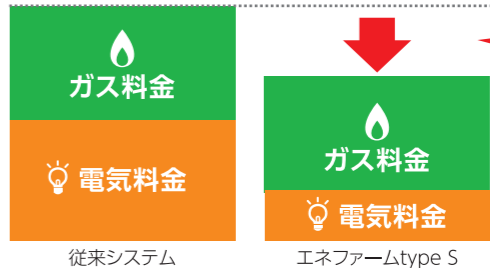

停電で、困ったな。そんな時にもエネファーム!

エネファームの発電中に停電が発生すると、自立運転で
発電を継続。専用コンセントに電力を供給します。*

※停電時にエネファームが発電するには、燃料ガスが供給状態である必要があります。

使用電力の目安

**最大約700wの電気が
使用可能!**
停電時専用コンセントに発電電力を供給します。*

Point 2 家計におトク! ～お得なガス料金プランにご加入いただけます～

(光熱費比較のイメージ)

購入電力量を削減し、
トータルで光熱費が
おトクに!

当社では、エネファーム
ご使用の方が契約できる
おトクな料金プランがござ
います。

『ガス』と『電気』で 効率よくお湯を作る ハイブリッド給湯器

27 X5 70L タイプ
RHB-F-RK206SAW
リモコンセット MBC-271VC
据置台・配管セット

希望小売価格 / 906,400円 (税込)
販売価格 **607,900円** (税込)
くらサポ
会員価格 **597,900円** (税込) **32% OFF**