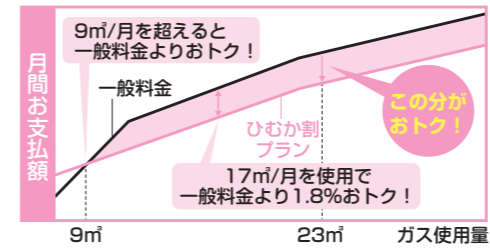

照明	冷蔵庫	携帯電話充電	パソコン
約50W	約200W	約15W	約50W
液晶テレビ32型	シャワー	お風呂	床暖房12畳
約150W	約100W	約130W	

工夫次第で電力会社から電気を買わずに、エアコンなどを快適にお使いいただけます!!

エネファームType 5の最大発電出力約700W

ご家庭の電気使用状況にあわせて発電!

購入電力原約75%カット!

自宅で発電するので、購入電力が減り、電気料金が大幅に削減できます。ガスの使用量は増えますが、エネファームをお使いのお客様向けのお得なプランがあります。

## ひむか割プラン

ガス機器のご利用状況にかかわらずお申込みいただける料金です。1か月あたり9㎡を超えてご使用されると一般料金よりおトク。

※家庭用としてご使用のお客様でガス料金のお支払方法が「口座振替」または「クレジット払い」のお客様がお申込みいただけます。

新料金メニュー(ひむか割プラン)のイメージ図

一般料金よりも年間で **約1,300円(税込)おトク!**

お得額はひむか割における年間276㎡ご使用の標準モデルでの計算例です。  
ひむか割プラン: 年間約72,516円、一般料金: 年間約73,836円