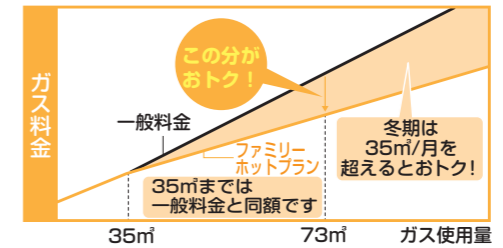

冬場の5か月間で **約11,000円(税込)おトク!**

お得額はファミリーホットプランにおける冬期365㎡ご使用の標準モデルでの計算例です。
ファミリーホットプラン: 冬期約70,635円、一般料金: 冬期約81,680円

※他にもお使いのガス機器によってお申込みできるプランがあります。

料金に関するお問合せは **宮崎ガス(株)都城支店** TEL:0986-38-7500までご連絡ください。

※宮崎液化ガスをご利用のお客様も、『給湯暖房料金』や『ファンヒーター料金』などの料金プランがあります。

詳しくは宮崎液化ガスのホームページをご覧ください。 **宮崎液化ガス(株)都城営業所**

TEL:0986-38-6200までお電話にてご確認ください。

暮らしサポートクラブ

安心、快適な暮らしのお手伝い!

お客様の暮らしに役立つ6つのサービスをご利用いただけます。ますます便利にお得に♪

月額 **440円(税込)**

安心かけつけサポート

- トラブルかけつけサポート(水廻り・窓ガラス・玄関鍵のトラブル)
- お手伝いかけつけサポート(家具の移動、照明管球交換、高所設置窓の清掃)
- ひむかお手伝いサポート(「トラブルかけつけサポート」「お手伝いかけつけサポート」で対象外のお困りごとの相談に対応)

快適な暮らしのお手伝いをします!

ハウスクリーニング

キッチン・お風呂・トイレなどのお掃除をお得な会員価格でプロにおまかせ!

ガス機器10年保証!

安心の!

ガス機器 通年割引 5%OFF

暮らしサポートクラブクラブオフ

国内外20万カ所以上の施設でご利用いただける優待サービスです。メンバーズカードの提示で割引や特典が受けられる店舗もあります。

料理教室 受講料割引

※利用回数に制限があるサービスがあります。