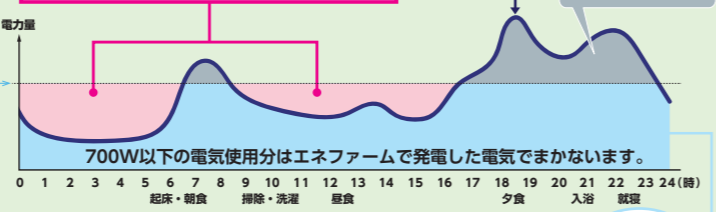

照明	冷蔵庫	携帯電話充電	パソコン
約50W	約200W	約15W	約50W
液晶テレビ32型	シャワー	お風呂	床暖房12畳
約150W	約100W	約130W	

工夫次第で電力会社から電気を買わずに、エアコンなどを快適にお使いいただけます!!

エネファームType 5の最大発電出力約700W

ご家庭の電気使用状況にあわせて発電!

購入電力原約75%カット!

自宅で発電するので、購入電力が減り、電気料金が大幅に削減できます。ガスの使用量は増えますが、エネファームをお使いのお客様向けのお得なプランがあります。