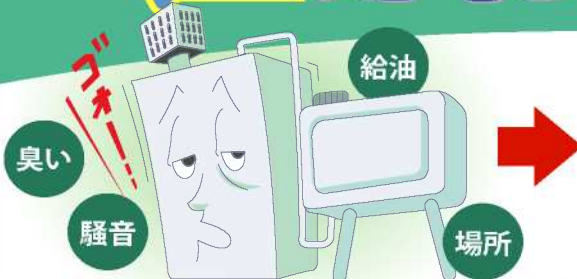

お客様特典

- ① 節水シャワーをプレゼント!!
- ② 特別価格よりさらに2万円引き!

60% OFF!

全機種本体価格(リモコン込)

灯油 boiler をお使いの皆様へ

ガス給湯器で

節約 得とく キャンペーン

灯油 boiler