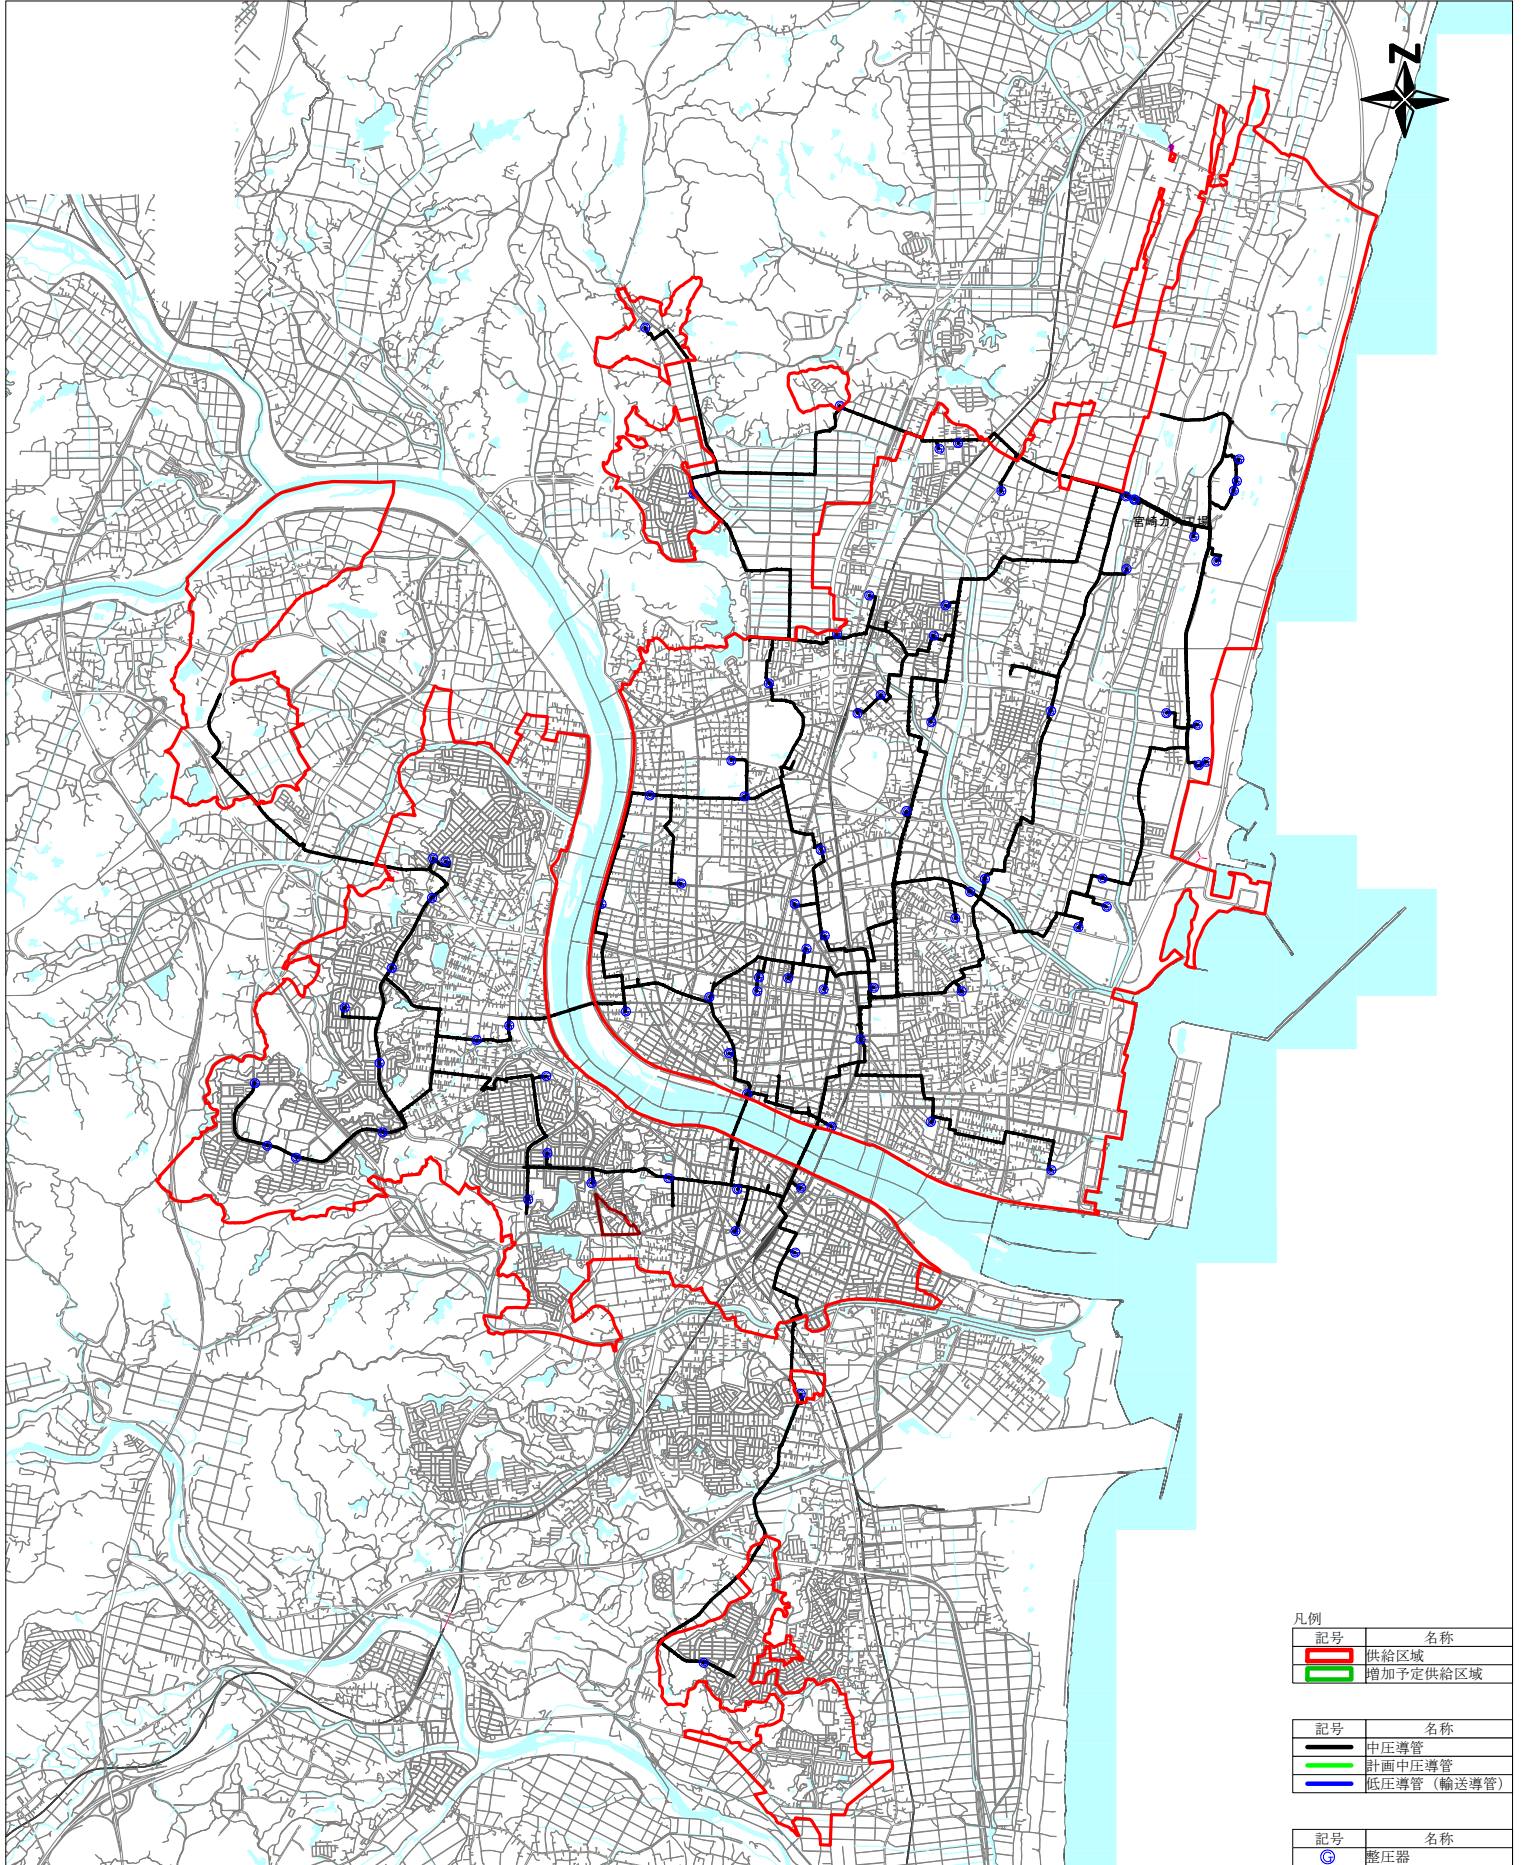

宮崎瓦斯株式会社 主要導管図 (令和6年度)

宮崎支店

0 3000 m 1/50000

宮崎瓦斯株式会社 主要導管図 (令和6年度)

延岡支店

凡例	記号	名称
	▭	供給区域
	▭	増加予定供給区域
	—	中圧導管
	—	計画の中圧導管
	—	低圧導管 (輸送導管)
	⊙	整圧器

0 1000 m

1/25000

0 2000 m

1/40000