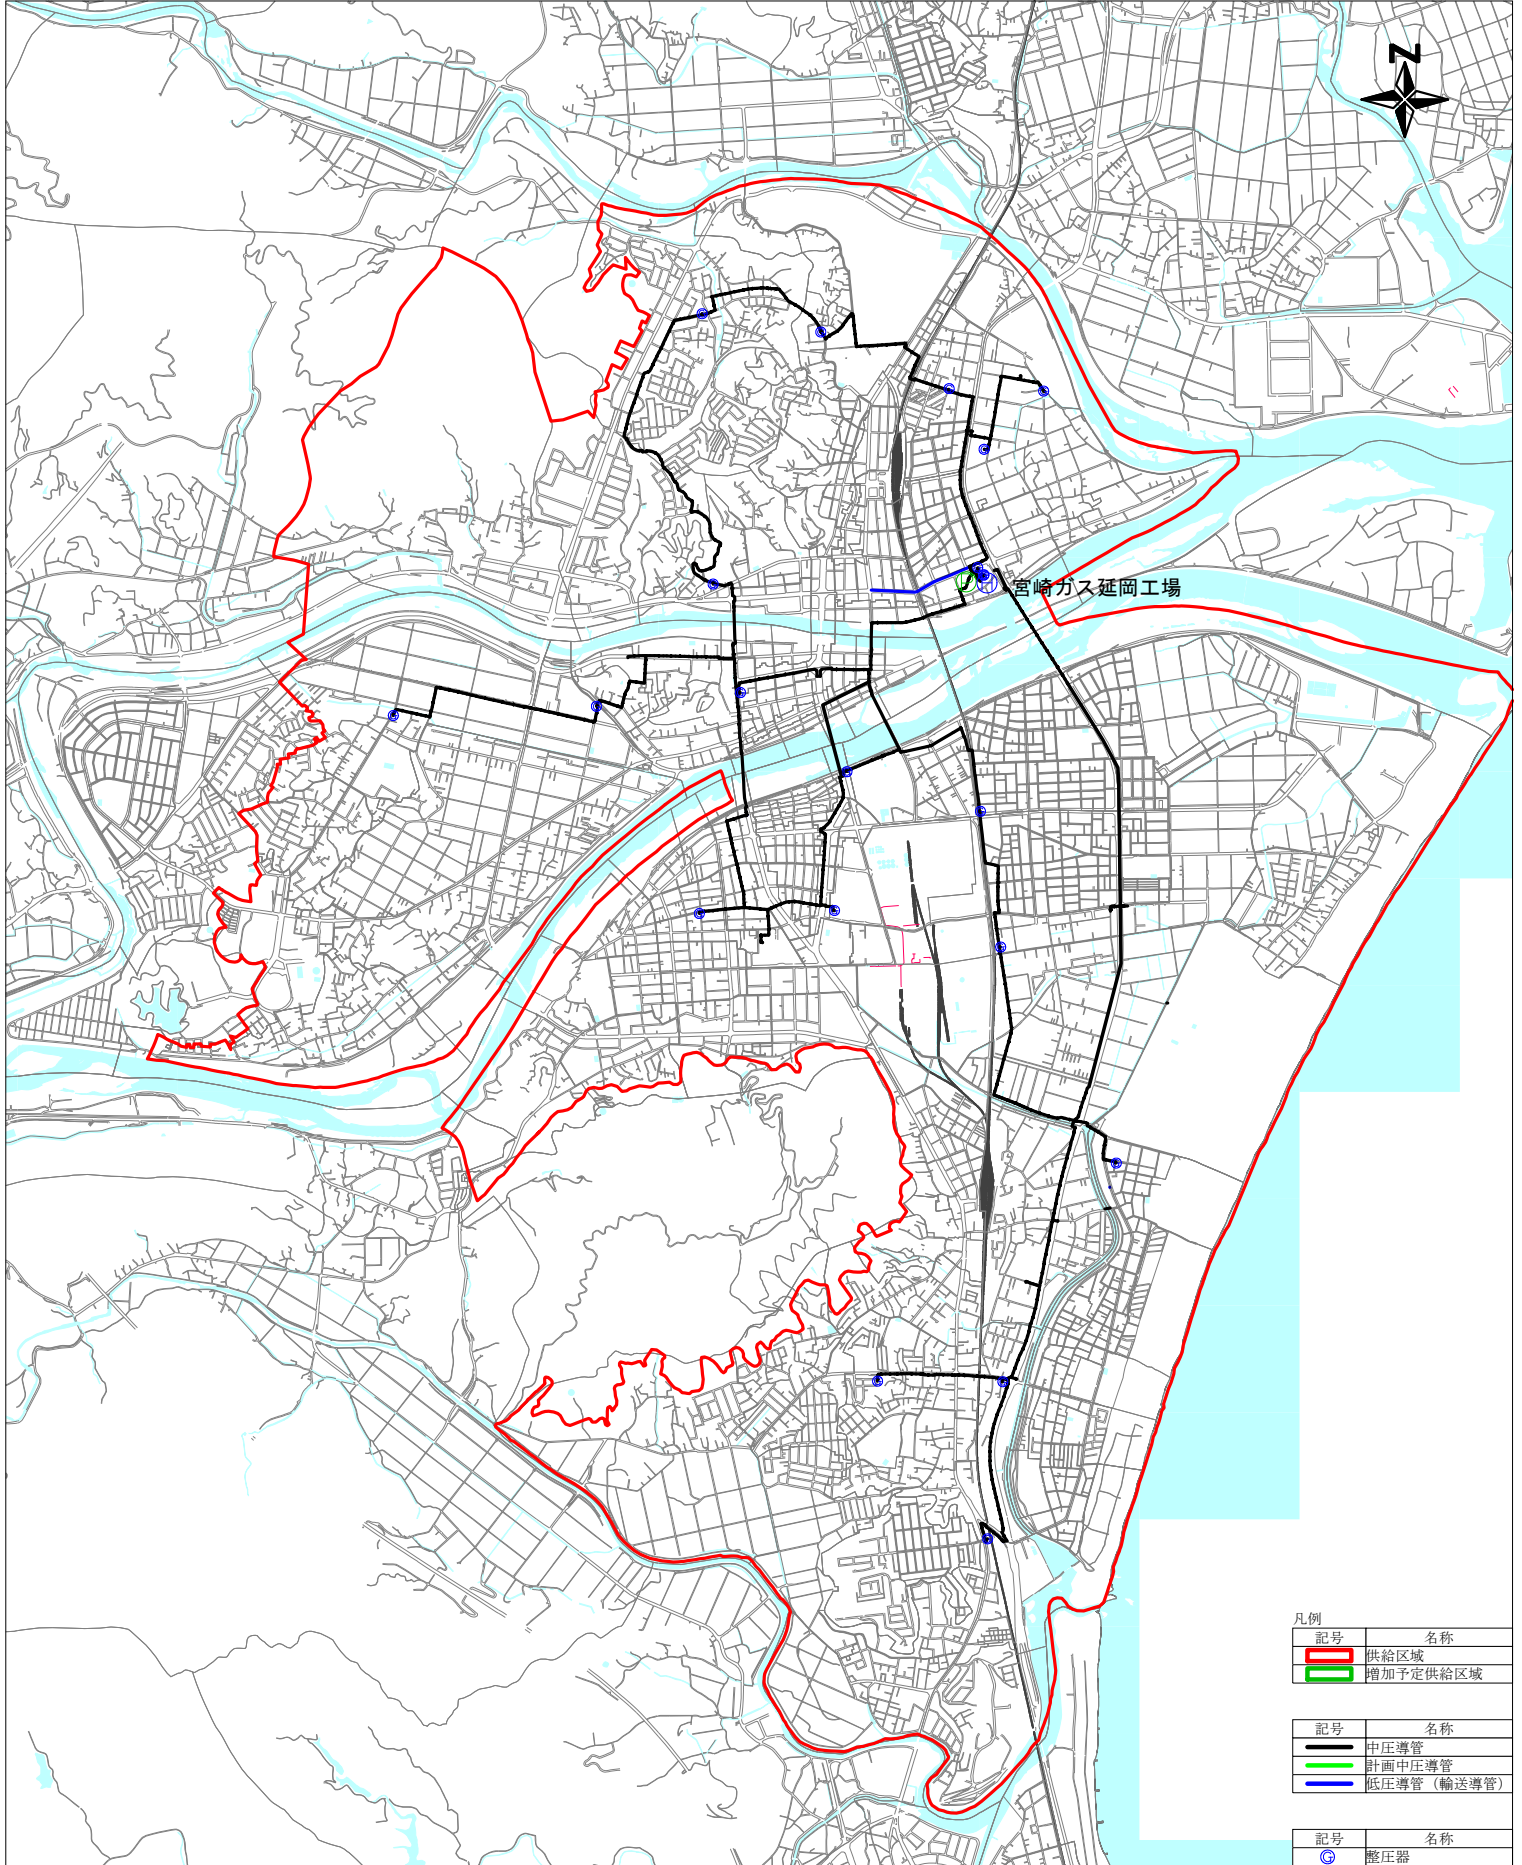

宮崎瓦斯株式会社 主要導管図 (令和6年度)

宮崎支店

0 3000 m 1/50000

宮崎瓦斯株式会社 主要導管図 (令和6年度)

延岡支店

凡例	記号	名称
	▭	供給区域
	▭	増加予定供給区域
	—	中圧導管
	—	計画の中圧導管
	—	低圧導管 (輸送導管)
	⊙	整圧器

0 1000 m

1/25000

0 2000 m

1/40000