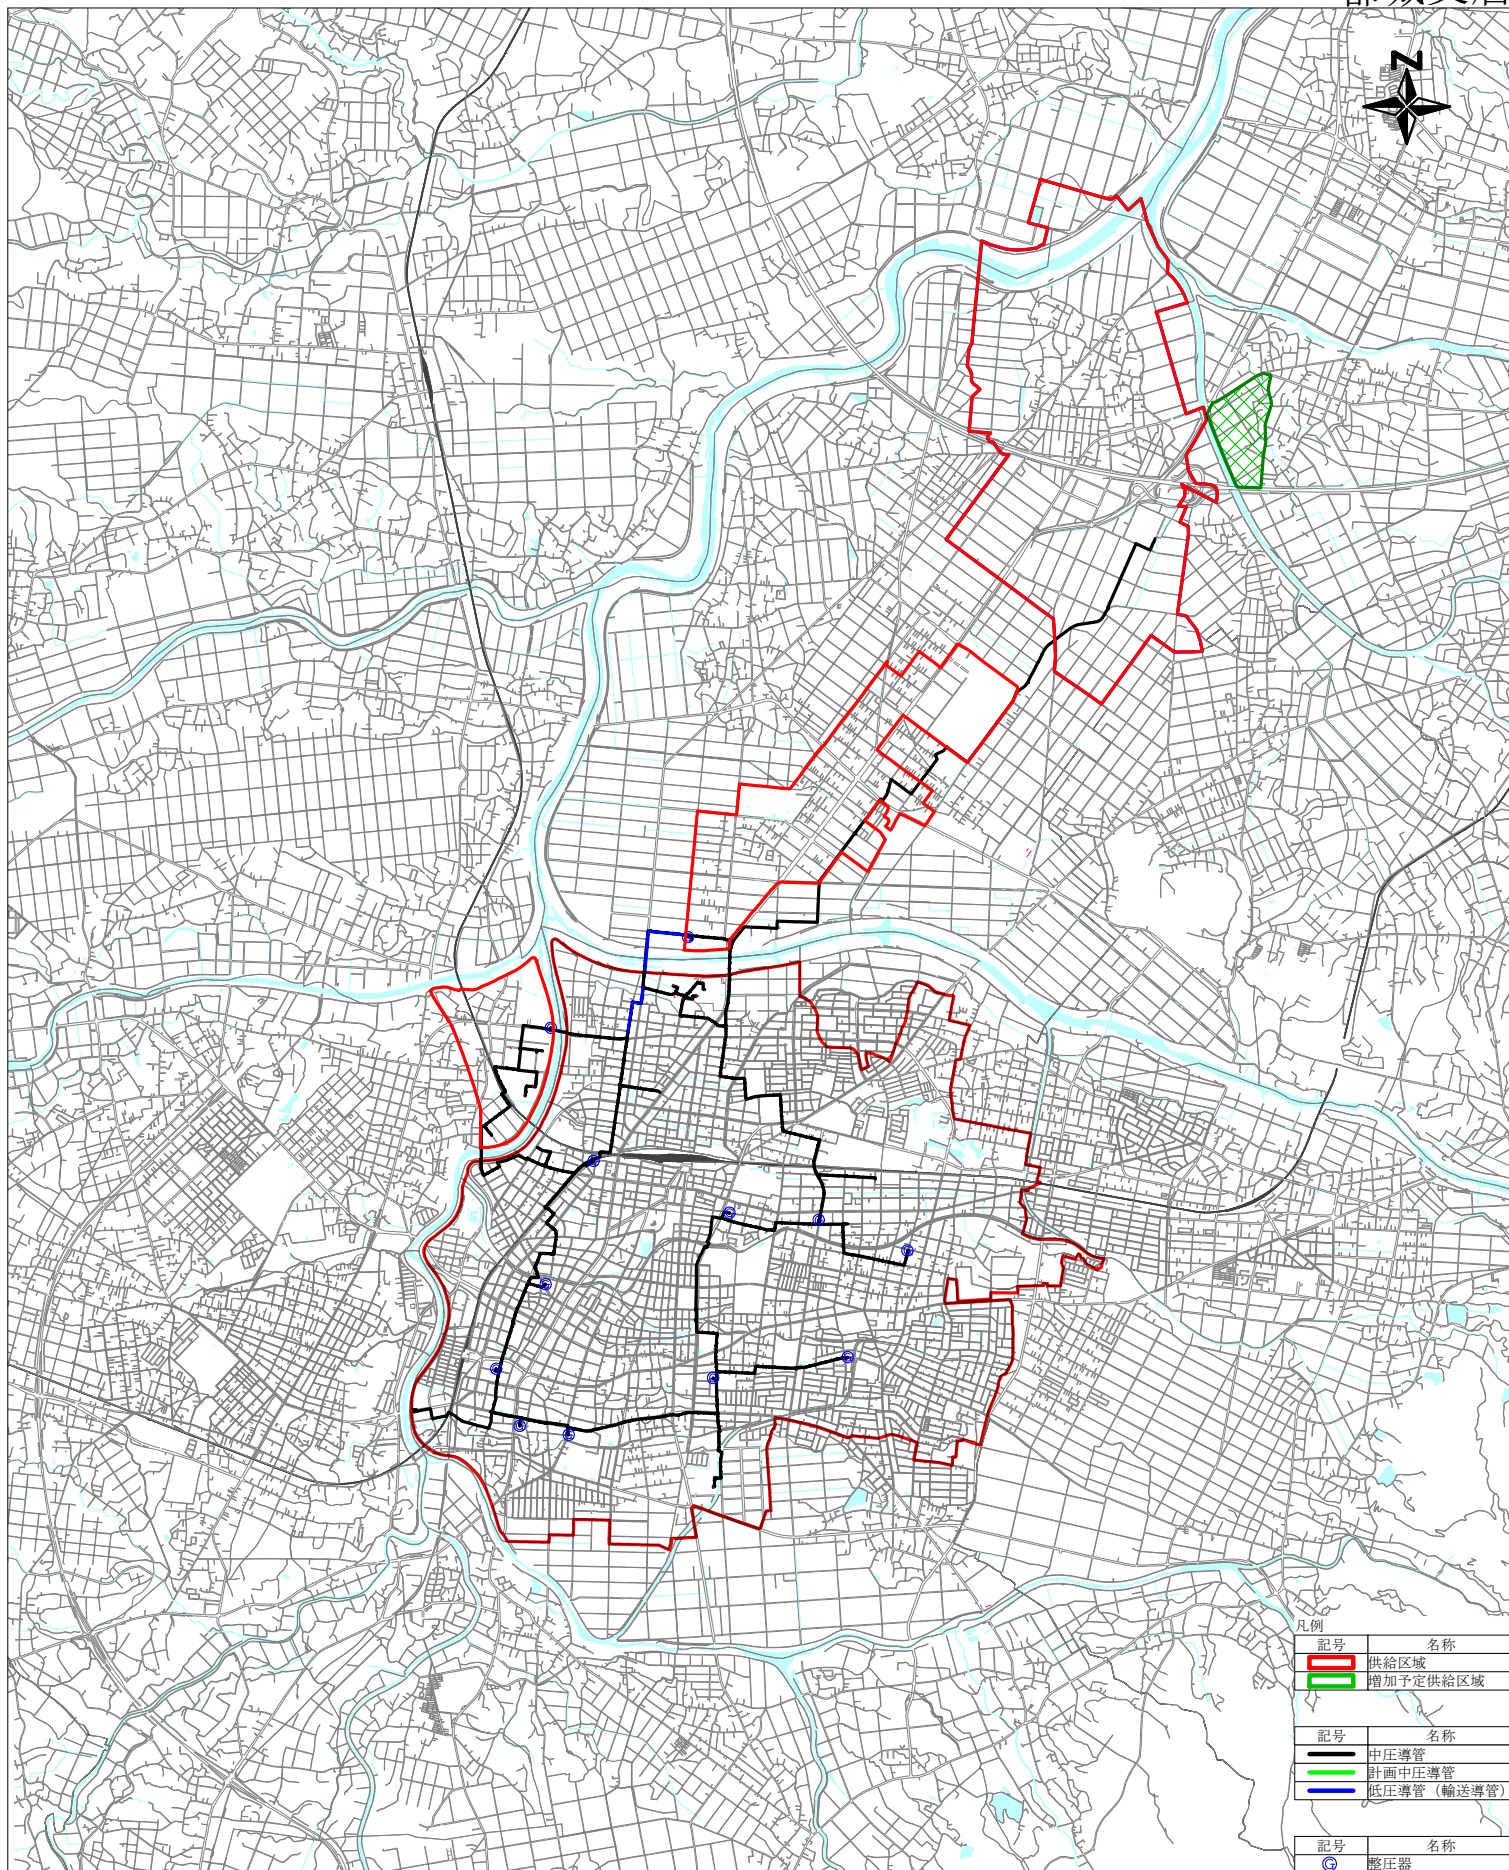

宮崎瓦斯株式会社 主要導管図 (令和6年度)

宮崎支店

0 3000 m 1/50000

宮崎瓦斯株式会社 主要導管図 (令和6年度)

延岡支店

凡例	記号	名称
	▭	供給区域
	▭	増加予定供給区域
	—	中圧導管
	—	計画の中圧導管
	—	低圧導管 (輸送導管)
	⊙	整圧器

0 1000 m

1/25000

0 2000 m

1/40000