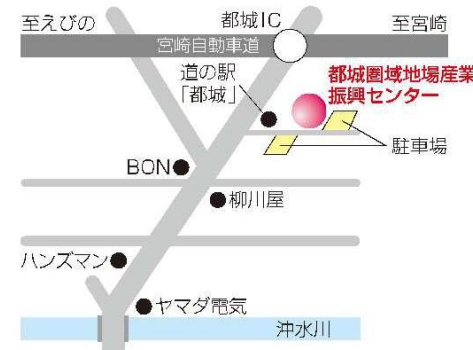

※上記バス停は宮崎交通の路線バスのバス停です。会場行きは途中のバス停での下車は出来ません。

◆一万城北団地 戻り

17日(土)		1	2	3	4	5
17日(土)	ガス展会場 発	10:00	11:00	13:00	14:00	16:00
	一万城北団地 着	10:30	11:30	13:30	14:30	16:30

18日(日)		1	2	3	4	5
18日(日)	ガス展会場 発	10:00	11:00	13:00	14:00	16:00
	一万城北団地 着	10:25	11:25	13:25	14:25	16:25

※記念品は、ご来場いただいた方のみとさせていただきます。

※ご来場時(1つ)が1個限りとなります。他のお客様からお預かりした等は、お取り立てさせていただきます。

※記念品は、お客様の御希望の品に添えない場合がございます。

ガス展

ガスで節電 スマートガスライフ

11.17(土) AM9:30~PM5:00

11.18(日) AM9:30~PM4:00

会場：地場産業センター